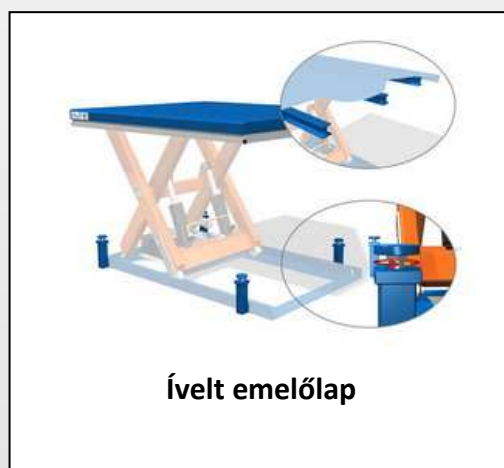

Ívelt emelőlap