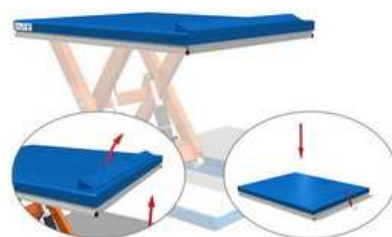

Csúszásgátló emelőlap

Sínen gurítható alváz

Legurulás elleni védelem

Csomagolás

Forgalmazó:
Jouleing KFT.
H-1201 Budapest
Alsóteleki u. 42.

Tel: +36 70 336-4032
Fax: +36 70 900-5581
E-mail: info@jouleing.hu
www.emeloasztalok.hu