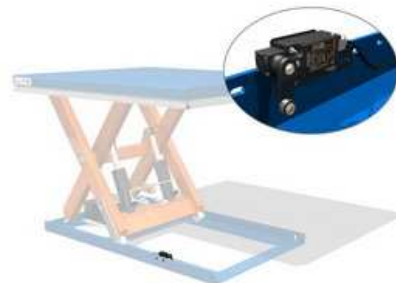

EMELŐASZTAL KIEGÉSZÍTŐK

Gurítható alváz

Szállítható alváz

Görgős pálya

Végállás kapcsoló

Felhajtó ék, manuális

Felhajtó ék, hidraulikus

Forgalmazó:
JOULEING KFT.
H-1201 Budapest
Alsóteleki u. 42.