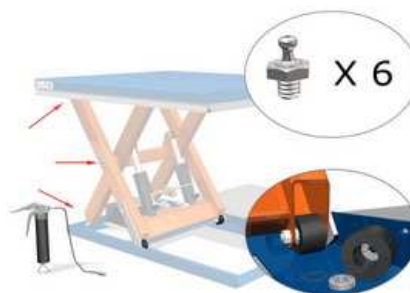

Forgatható asztal

Forgósámoly

Rámpa

Rámpa

Görgővezető sín

Zsírószemek

Forgalmazó:
Jouleing KFT.
H-1201 Budapest
Alsóteleki u. 42.

Tel: +36 70 336-4032
Fax: +36 70 900-5581
E-mail: info@jouleing.hu
www.emeloasztalok.hu