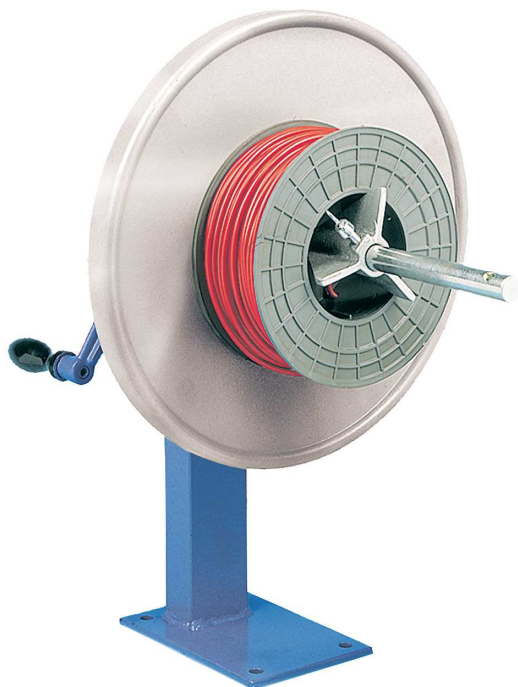

TISCHROL I Kábelcsévélő

Ennek az egyszerű felépítésű, asztali csévélő szerkezetnek az előnye, hogy a hajtókar- és a csévélési-fordulatszám áttétel aránya 1:3. Akár 29 mm átmérőjű kábeltekercsek csévélésére is alkalmas. Kiváló segítőeszköz kábelraktárakban, konfekcionáló üzemekben.

Alapszerkezet, kézi hajtókar, csévélőtányér tengellyel és kónusszal

| | | | | | |
|--|--|----------------------|---------------------------|-----------|---------------------------|
|  |  | Alapszerkezet | 1:3 r.sz. 85100434 | / | 1:1 r.sz. 85100433 |
| 1:3 | 1:1 | Csévélőfej Ø | max. 450 mm | Tengely Ø | 20 mm |
| | | Méret 1:3 | 100x270x295 mm | Méret 1:1 | 100x270x325 mm |
| | | Súly 1:3 | 3,8 kg | Súly 1:1 | 2,6 kg |
| Talplemez és tengely közti távolság 250 mm. | | | | | |

| | | |
|---|-----------------------------|-----------------------|
|  | Csévélődob RAPID 400 | R.sz. 85100089 |
| | Tekercs Ø | max. 400 mm |
| | Tekercs belső Ø | 130 mm |
| | Csévélési szélesség | 70 mm |
| | Tengelyrögzítő Ø | 20 mm |
| | Anyag | horganyzott |
| | Súly | 4 kg |
| | Tekercs súlya | max. 15 kg |

| | | |
|---|-----------------------------|-----------------------|
|  | Csévélődob RAPID 450 | R.sz. 85100090 |
| | Tekercs Ø | max. 450 mm |
| | Tekercs belső Ø | 250 mm |
| | Csévélési szélesség | 70 mm |
| | Tengelyrögzítő Ø | 20 mm |
| | Anyag | horganyzott |
| | Súly | 4,5 kg |
| | Tekercs súlya | max. 15 kg |