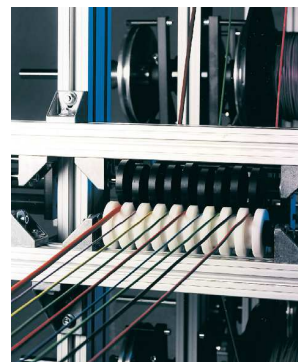

# SPULROLLY Kábeltartó állvány

Alumínium profilra felépített kábeldobtartó rendszer. Beépített féktárca. A kábeltartó tengely edzett acélból készül. Központi kábeltároló.

## SPULROLLY

18 tekercs helyezhető el rajta.

Tekercs Ø max. 450 mm

Tekercs szélesség max. 200 mm

## Előnyök

- Központi kábeltároló
- Beállítható fék – csekély kábeltároló
- Kis helyigény
- Nincs szükség a csévlőgép és a vágógép mozgására.

**JOULEING KFT.**

1201 Budapest, Alsóteleki u.42.

Tel: +36/70/336-4032 | Fax: +36/70/900-5581