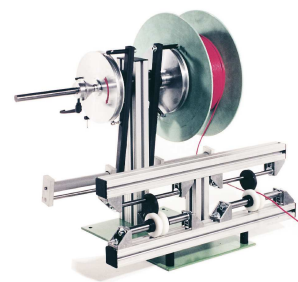

# SPULROLLY Kábeltartó állvány

Alumínium profilra felépített kábeldobtartó rendszer. Beépített féktárca. A kábeltartó tengely edzett acélból készül. Központi kábeltároló.

## SPULROLLY

18 tekercs helyezhető el rajta.

Tekercs Ø max. 450 mm

Tekercs szélesség max. 200 mm