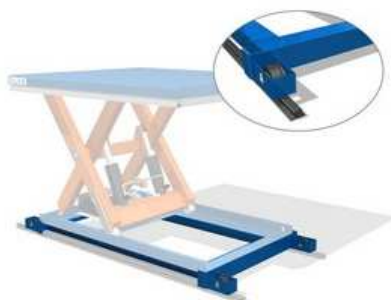

Edmo Lift  www.edmolift.se

DOPLNKY K ZDVÍHACÍM STOLOM

Plošina z plechu s kvapkovým vzorom

Protišmyková plošina

Podvozok pohybujúci sa po kolaji

Ochrana proti spadnutiu

Balenie

Distribútor:
Jouleing KFT.
H-1201 Budapest
Alsóteleki u. 42.