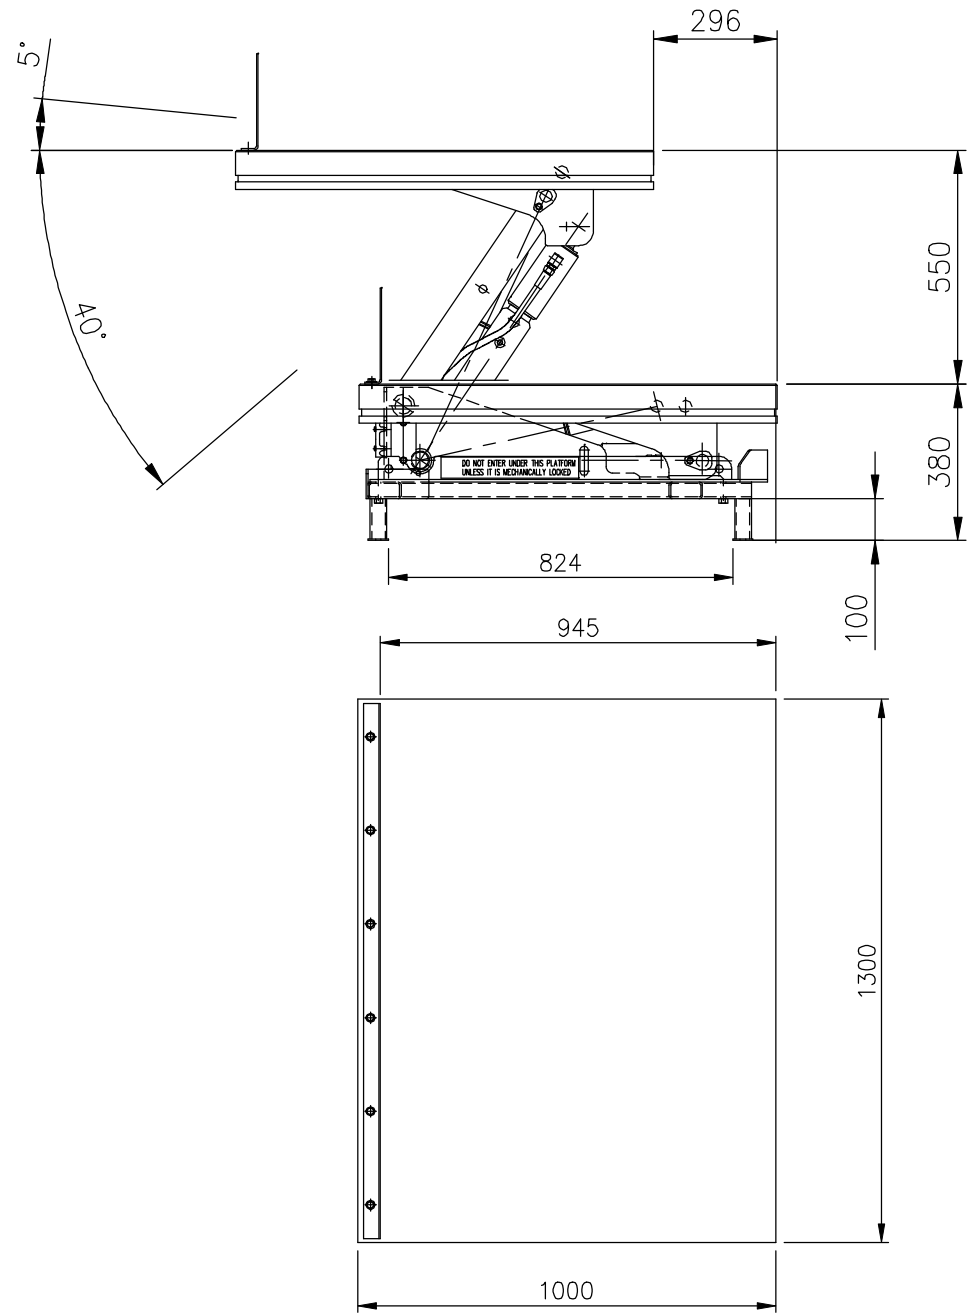

Den här handling för ej utan vårt medgivande kopieras, den får ej heller delgivas annan eller ejlöst obehörigen användas. Överträdelse härav beivras med stöd av gällande lag.

Pos.	Ant.	Benämning	Det.nr	Mat. Dim.	Anm.
		ART 1500 GV 1300x1000 mm			
				Toleranser för icke direkt toleranssatta mått enligt SMS 715 Medel	
				Sammanställning	
		Skala		Ersätter	
		Datum		Ersatt av	
		Ritad		Ritningsnummer	
		PE		ART 1500 GV	
				Utgåva	