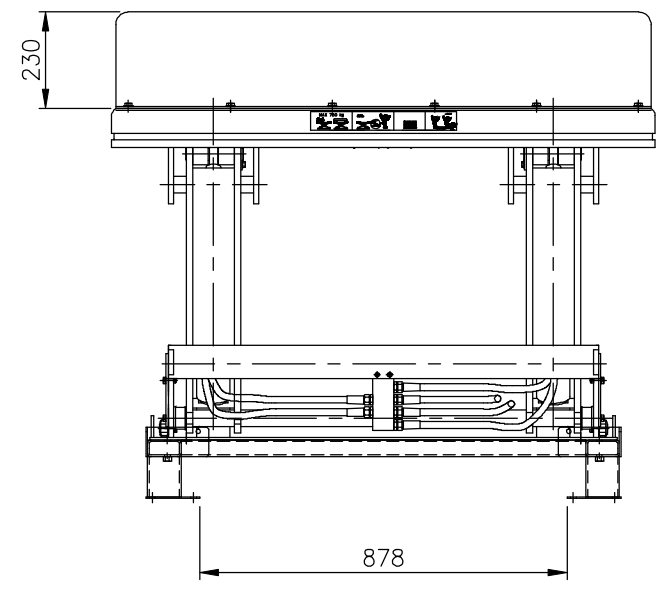

Den här handling för ej utan vårt medgivande kopieras, den får ej heller delgivas annan eller ejlöst obehörigen användas. Överträdelse härav beivras med stöd av gällande lag.

Pos.	Ant.	Benämning	Det.nr	Mat. Dim.	Anm.
		ART 1500 GV 1300x1000 mm			
				Toleranser för icke direkt toleranssatta mått enligt SMS 715 Medel	
				Sammanställning	
		Skala		Ersätter	
		Datum		Ersatt av	
		Ritad		Ritningsnummer	
		PE		ART 1500 GV	
				Utgåva	