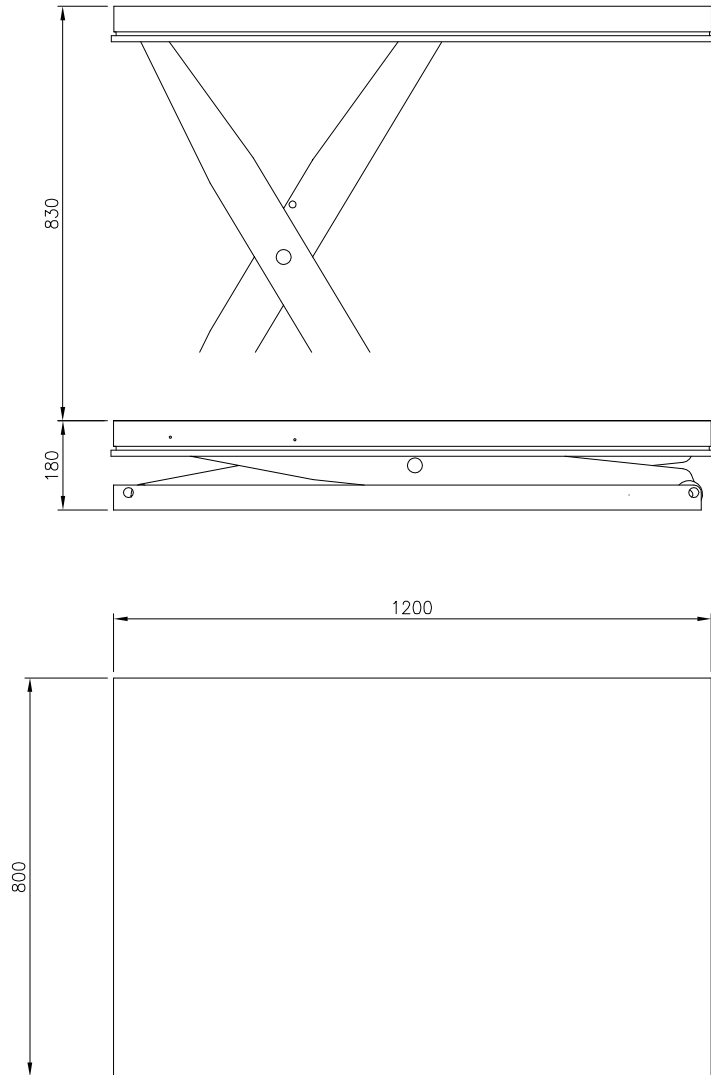

Den här handling får ej utan vårt medgivande kopieras, den får ej heller delgivas annan eller eljest obehörigen användas. Överträdelse härav beivras med stöd av gällande lag.

Pos.	Ant.	Benämning	Det.nr	Mat. Dim. Anm.
		CL 1001 1200x800 SMST		
				Toleranser för icke direkt toleranssatta mått enligt SMS 715 Medel
				Sammanställning
				Ritningsnummer
				Utgåva
				36045 C

Skala
1:10
Datum
040128
Ritad
PAG

Ersätter
Ersatt av

36045 C