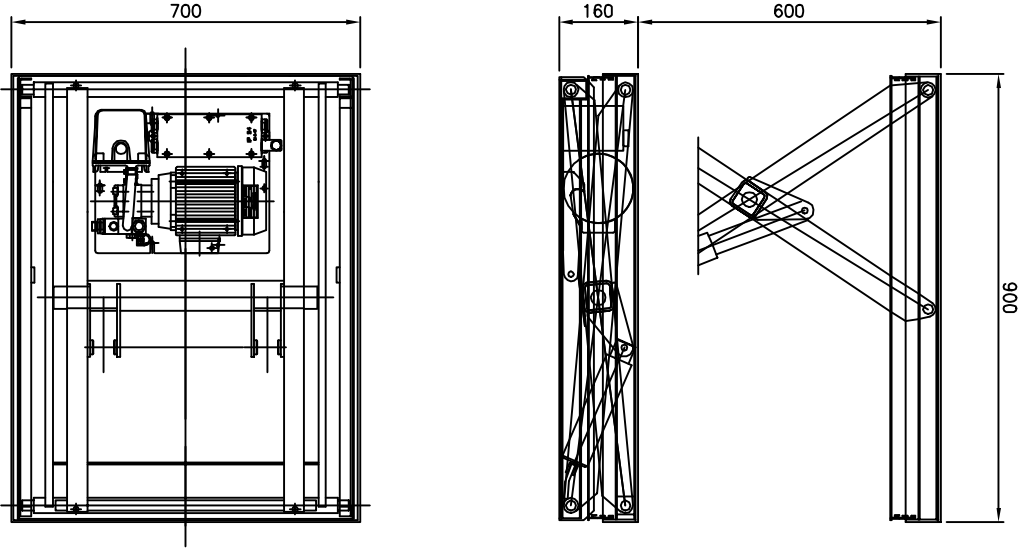

Pos. Ant.	Benämning	Det.nr	Met. Dim. Anm.
	CR 1000 Assembly drawing 900x700 incl. hydraulics		
Skala	1:10	Frattier	
Datum	071107	Fratt ov	
Ritad	RB	VKd	
Ritningsnummer			Utgåva
Telefoner RB: Icke direkt börsvärdar mått enligt			SMS 715 Medel
515215			