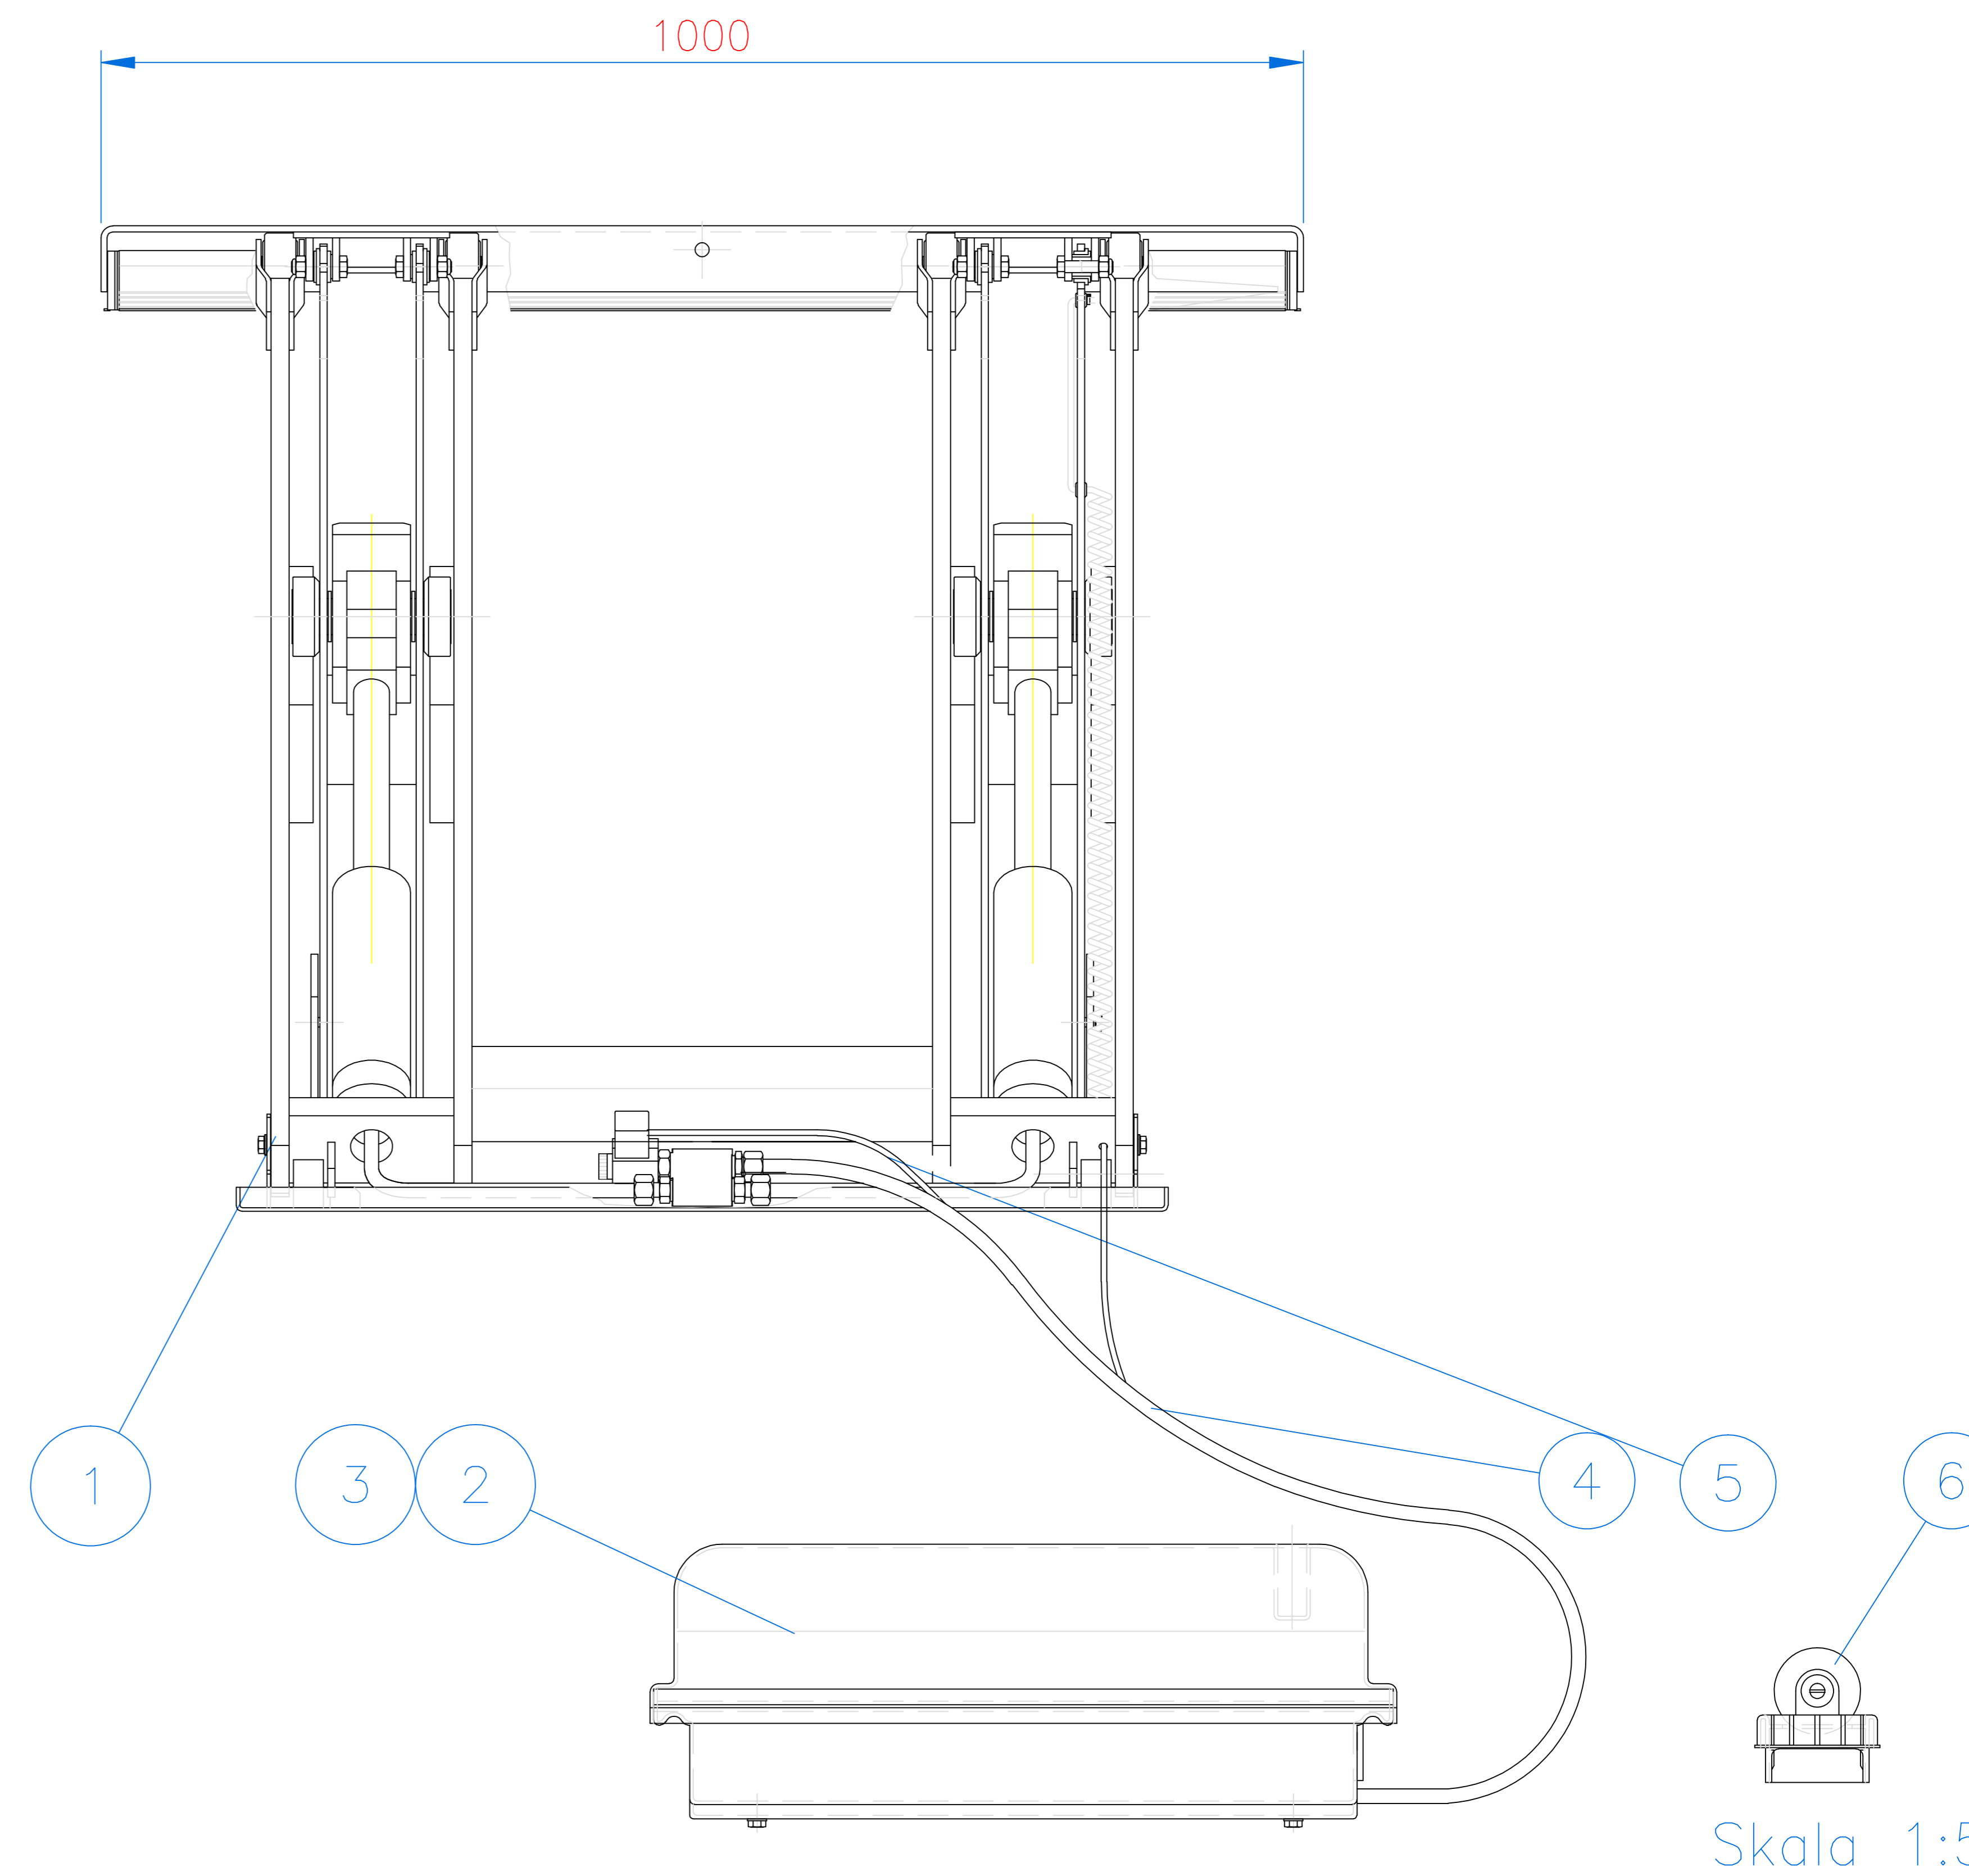

Denna handling får ej utan vårt medgivande kopieras, den får ej heller delgivas annan eller eljest obehörigen användas. Överträdelse härav beivras med stöd av gällande lag.

6	1	Magnethållare	84196	
5	1	Elkabel	82285	Novoflex 3x0,75 L=3000
4	1	Hydraulslang	35365	
3	1	Plasthuv kpl.	34846	
2	1	Hydraulaggregat HC 3-4	35367	
1	1	TCB 1000	22069	
Pos.	Ant.	Benämning	Det.nr	Mat. Dim. Anm.
CCB 1000B Med aggregat				Toleranser för icke direkt toleranssatta mått enligt SMS 715 Medel
 Skala 1:10 Datum Ritad DN			Ersätter	Sammanställning
			Ersatt av	Ritningsnummer
				Utgåva
				CCB 1000B