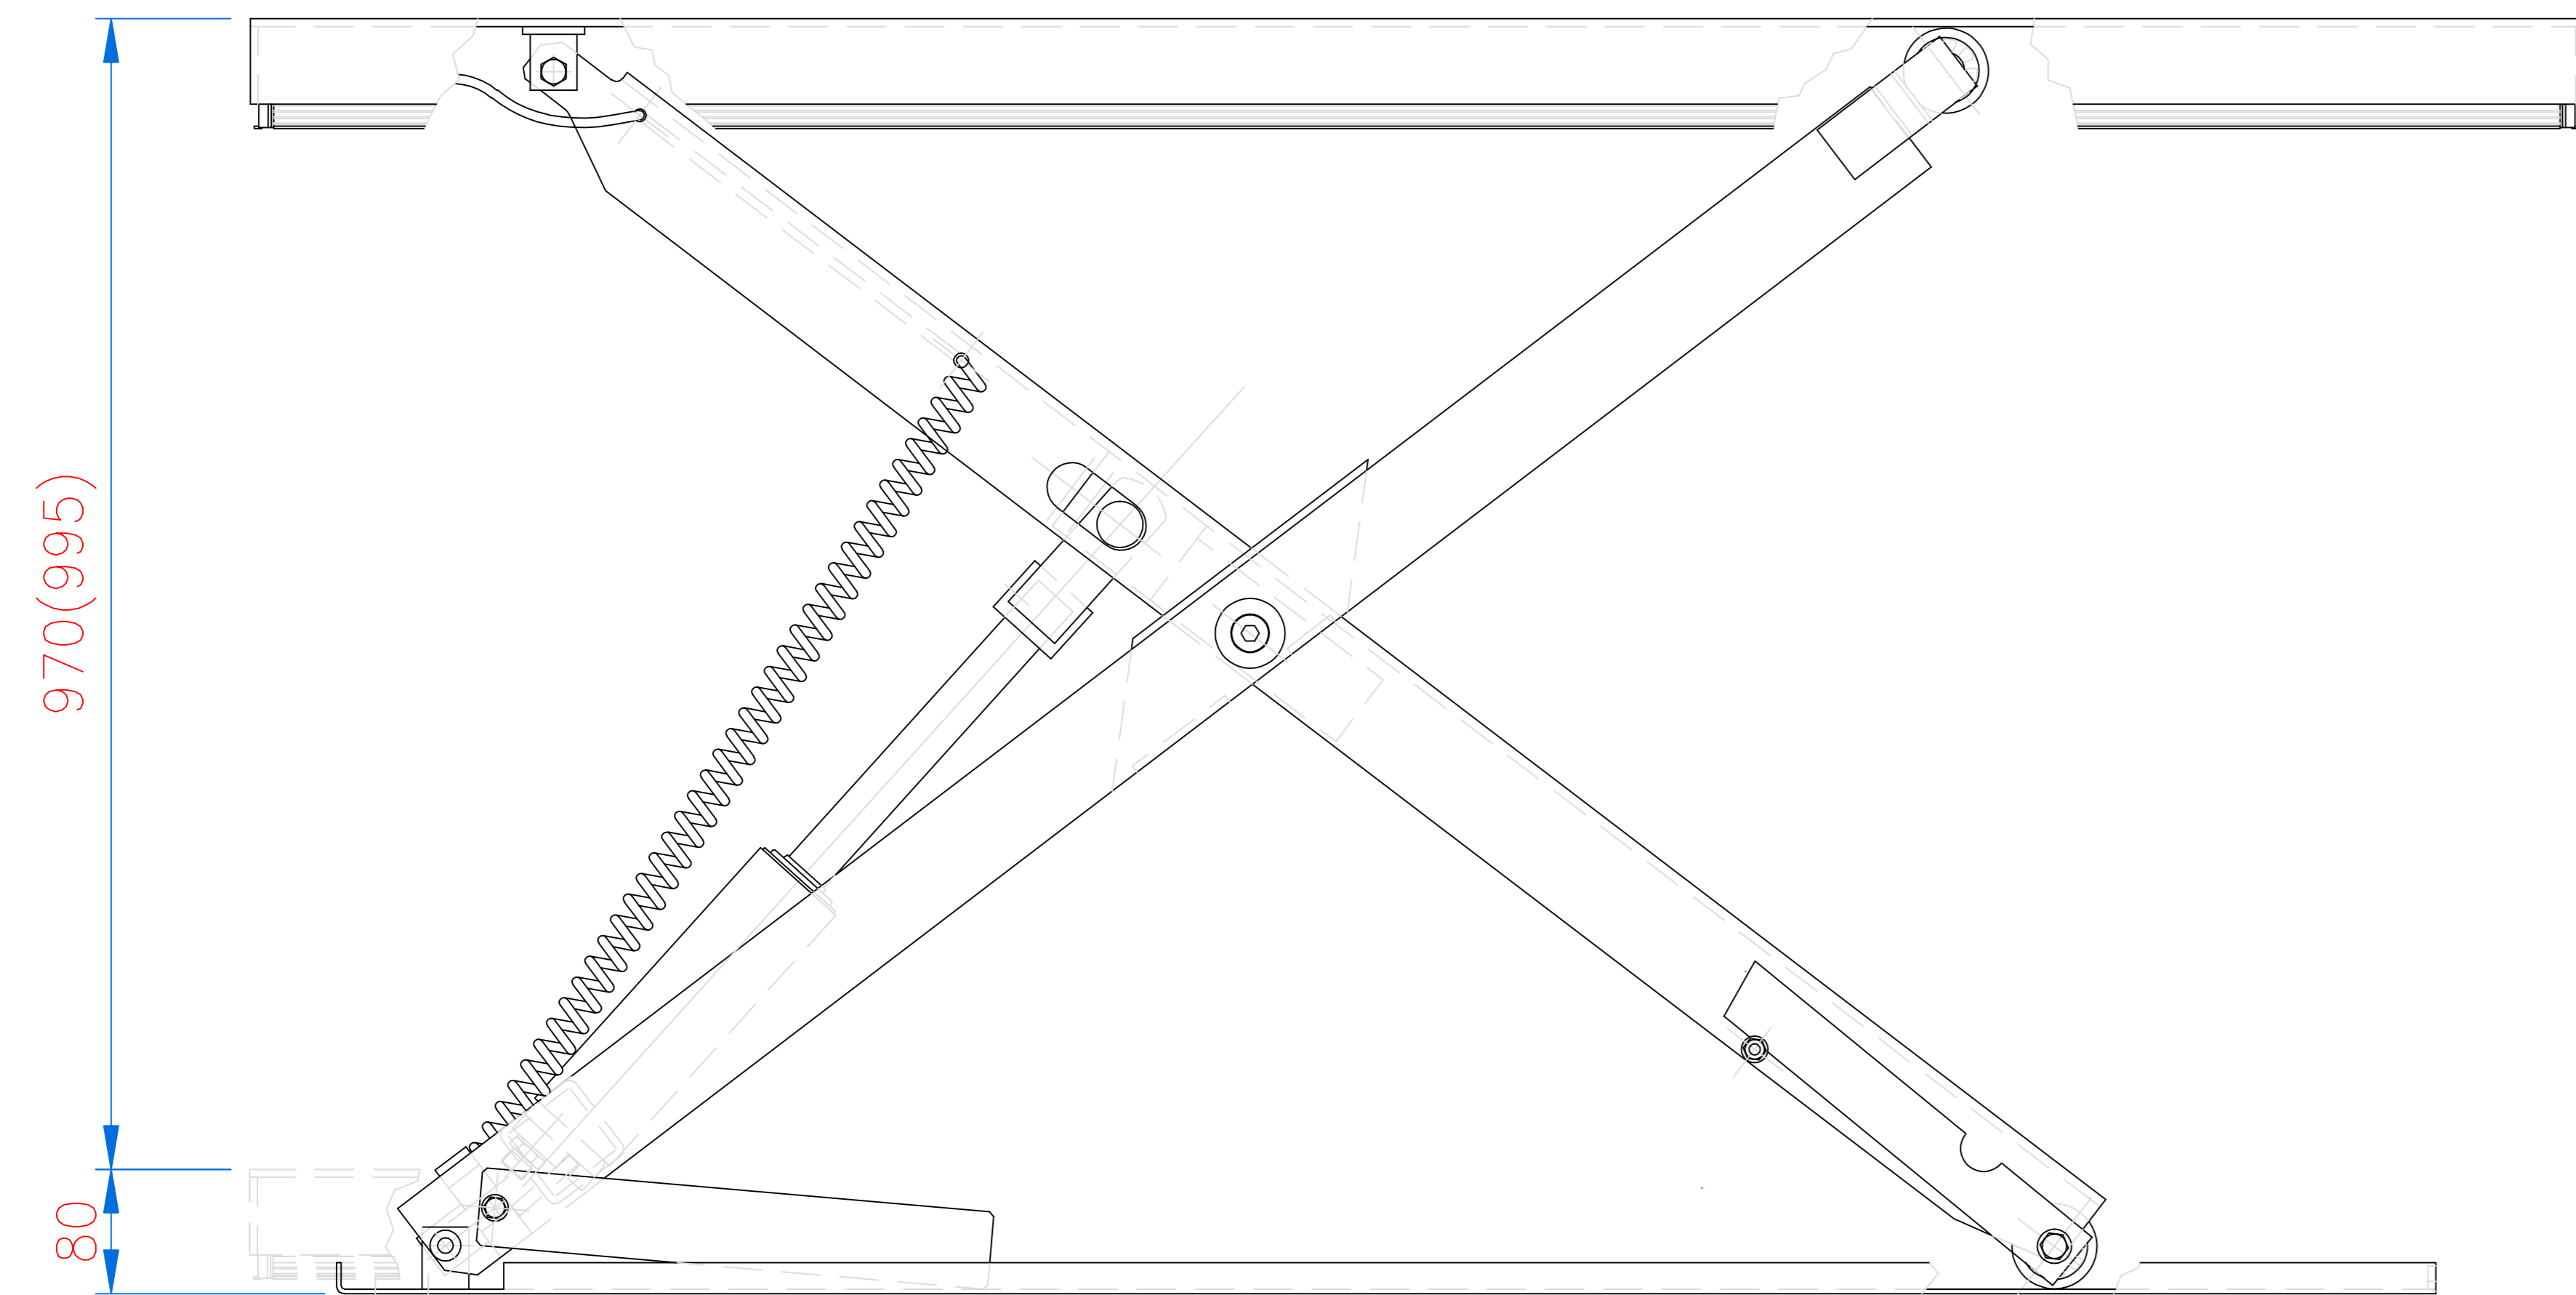

Denna handling får ej utan vårt medgivande kopieras, den får ej heller delgivas annan eller eljest obehörigen användas. Överträdelse härav beivras med stöd av gällande lag.

6	1	Magnethållare	84196	
5	1	Elkabel	82285	Novoflex 3x0,75 L=3000
4	1	Hydraulslang	35365	
3	1	Plasthuv kpl.	34846	
2	1	Hydraulaggregat HC 3-4	35367	
1	1	TCB 1000	22069	
Pos.	Ant.	Benämning	Det.nr	Mat. Dim. Anm.
CCB 1000B Med aggregat				Toleranser för icke direkt toleranssatta mått enligt SMS 715 Medel
 Skala 1:10 Datum Ritad DN			Ersätter	Sammanställning
			Ersatt av	Ritningsnummer
				Utgåva
				CCB 1000B