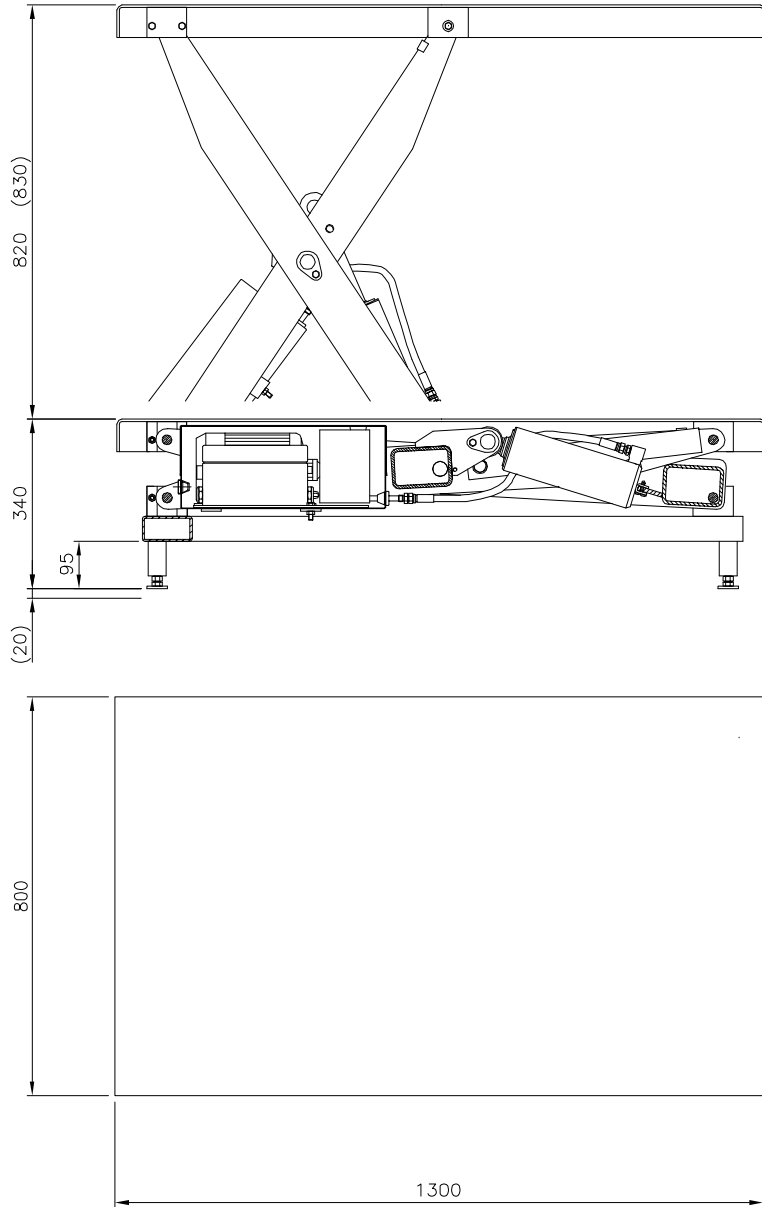

This document must not be copied without our written permission, and its contents must not be reproduced in any form for any unauthorized purpose. Contravention will be prosecuted.

Ant.	Pos.	Benämning	Det.nr	Mat. Dim. Anm.
		TL 1000SS 1300x800 SAMMANSTÄLLNING		
				Toleranser för icke direkt toleranssatta mått enligt SMS 715 Medel
			Skala 1:10	Sammanställning
			Datum 970210	
			Ritad RL	Ritningsnummer
			Ersätter	Utgåva
			Ersatt av	33830 B