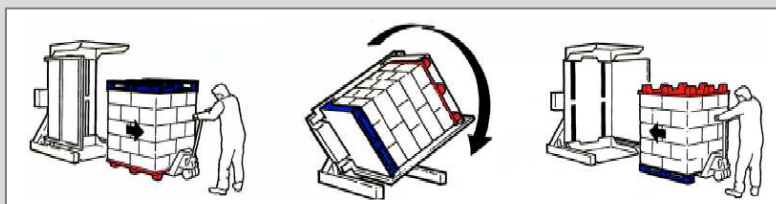

JOULEING KFT.

1201 Budapest, Alsóteleki u.42.

Tel: +36/70/336-4032 | Fax: +36/70/900-5581

info@jouleing.hu | www.jouleing.hu | www.emeloasztalok.hu